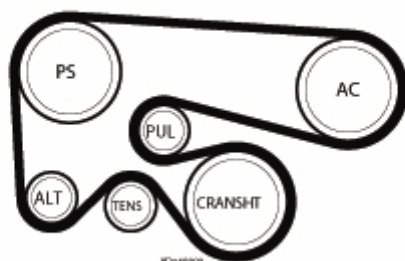

Sur les différents modèles de moteurs 1.9 JTD du groupe Fiat pour les véhicules équipés d'une climatisation, quelques ajustements ont été apportés à l'entraînement des accessoires.

La longueur de la courroie, le tendeur et les poulies ont subi de petits changements – et pas nécessairement les même pour Alfa, Lancia et Fiat – afin d'en améliorer la performance.

En conséquence, le groupe Fiat n'offre plus qu'une seule taille de courroie pour cet entraînement :

Les références origine sont 55189679 et 71734476.

La référence Gates Micro-V<sup>®</sup> XF de remplacement est **6PK1835**.